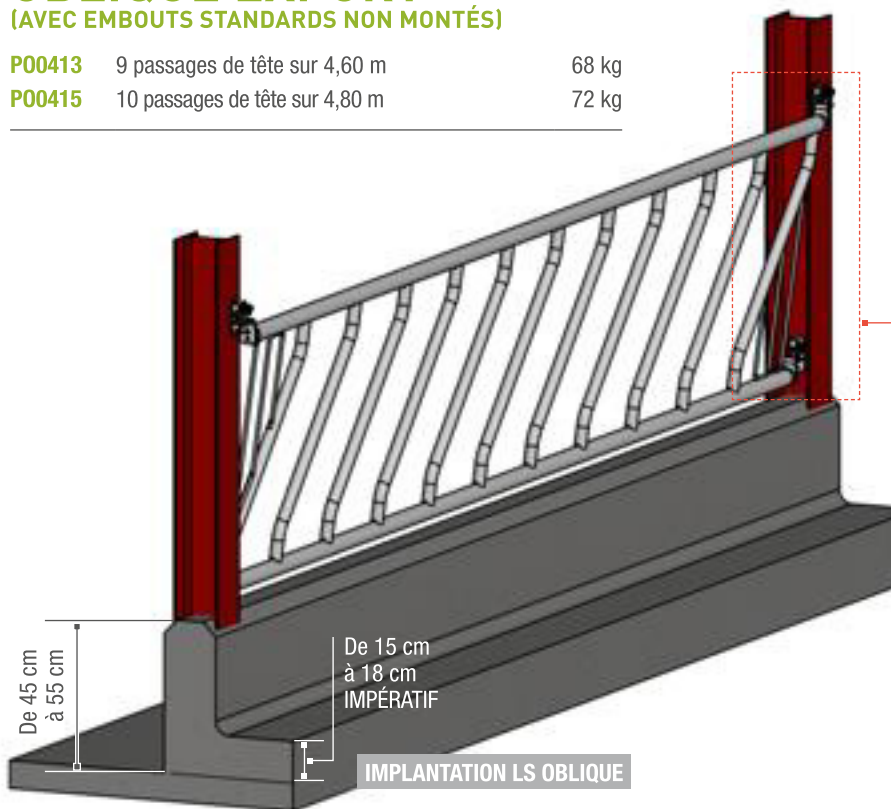

LIBRE-SERVICE OBLIQUE

LIBRE-SERVICE OBLIQUE

PANNEAU LIBRE-SERVICE OBLIQUE LIMITANT LE GASPILLAGE À L'AUGE.

P00406	5 passages de tête sur 3 m	38 kg
P00402	8 passages de tête sur 4 m - Existe en pack x 6	58 kg
P00403	10 passages de tête sur 5 m - Existe en pack x 6	75 kg
P00404	12 passages de tête sur 6 m - Existe en pack x 6	90 kg

LIBRE-SERVICE OBLIQUE EXPORT (AVEC EMBOUTS STANDARDS NON MONTÉS)

P00413	9 passages de tête sur 4,60 m	68 kg
P00415	10 passages de tête sur 4,80 m	72 kg

	A
5 places sur 3 m	41 cm
8 places sur 4 m	36 cm
10 places sur 5 m	38 cm
12 places sur 6 m	39 cm

MODÈLE EXPORT	A
9 places sur 4,60 m	38 cm
10 places sur 4,80 m	36 cm