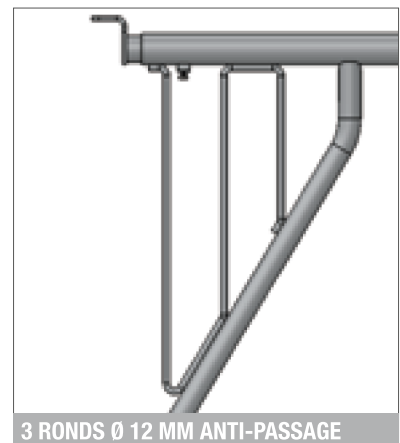

LIBRE-SERVICE OBLIQUE

LIBRE-SERVICE OBLIQUE

PANNEAU LIBRE-SERVICE OBLIQUE LIMITANT LE GASPILLAGE À L'AUGE.

P00406	5 passages de tête sur 3 m	38 kg
P00402	8 passages de tête sur 4 m - Existe en pack x 6	58 kg
P00403	10 passages de tête sur 5 m - Existe en pack x 6	75 kg
P00404	12 passages de tête sur 6 m - Existe en pack x 6	90 kg

LIBRE-SERVICE OBLIQUE EXPORT (AVEC EMBOUTS STANDARDS NON MONTÉS)

P00413	9 passages de tête sur 4,60 m	68 kg
P00415	10 passages de tête sur 4,80 m	72 kg

	A
5 places sur 3 m	41 cm
8 places sur 4 m	36 cm
10 places sur 5 m	38 cm
12 places sur 6 m	39 cm

MODÈLE EXPORT	A
9 places sur 4,60 m	38 cm
10 places sur 4,80 m	36 cm